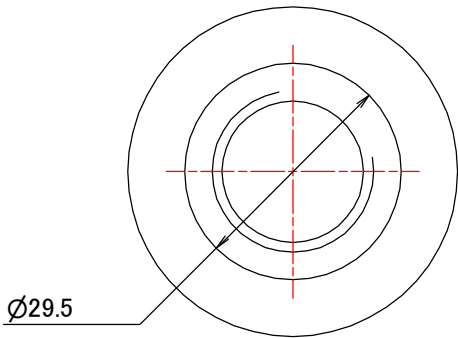

ロングネジナット 丸型M22 Btype

承認図

底面図 (1:1)

材質: SS400
表面処理: 任意

名称		ロングネジナット 丸型M22 Btype	
		SS400 M22	
尺度	図示	図番	SLG_SS_M22CB_002
株式会社トラスト		承認	Taniguchi 2015/06/24
		製図	Kawabe 2015/06/24