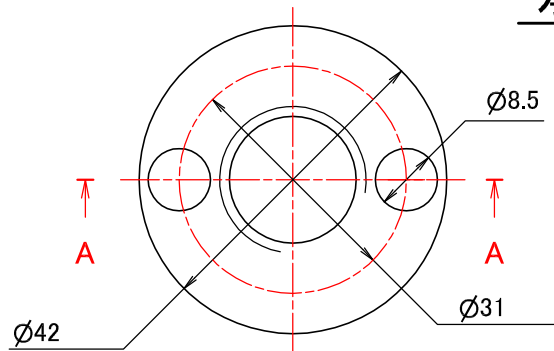

ロングネジナット 丸型M20 Btype

承認図

平面図 (1:1)

本体アイソメ図 (1:1)

A-A (1:1)

特殊座金例 (1:1)

底面図 (1:1)

B-B (1:1)

止めネジ (1:1)

材質: SS400
表面処理: 任意

名称		ロングネジナット 丸型M20 Btype	
		SS400 M20	
尺度	図示	図番	SLG_SS_M20CB_002
		承認	Taniguchi 2015/06/24
		製図	Kawabe 2015/06/24
株式会社トラスト			

ロングネジナット 丸型M22 Btype

承認図

平面図 (1:1)

アイソメ図 (1:1)

A-A (1:1)

特殊座金例 (1:1)

底面図 (1:1)

B-B (1:1)

止めネジ (1:1)

材質: SS400
表面処理: 任意

名称		ロングネジナット 丸型M22 Btype	
		SS400 M22	
尺度	図示	図番	SLG_SS_M22CB_002
 株式会社トラスト		承認	Taniguchi 2015/06/24
		製図	Kawabe 2015/06/24

ロングネジナット 丸型M24 Btype

承認図

M24本体 (1:1)

アイソメ図 (1:1)

A-A (1:1)

特殊座金例 (1:1)

底面図 (1:1)

B-B (1:1)

止めネジ (1:1)

材質: SS400
表面処理: 任意