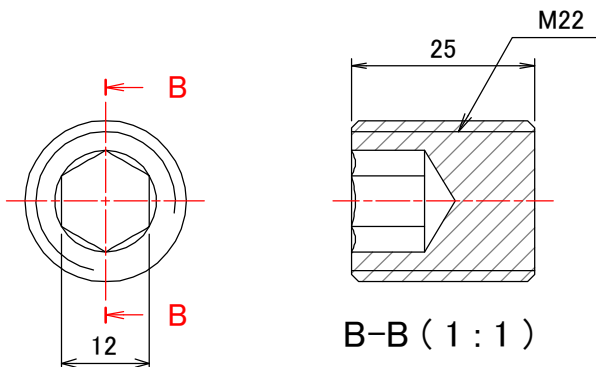

止めネジ (1:1)

材質: SS400
表面処理: 任意

名称		ロングネジナット 丸型M20 Btype	
		SS400 M20	
尺度	図示	図番	SLG_SS_M20CB_002
		承認	Taniguchi 2015/06/24
		製図	Kawabe 2015/06/24
株式会社トラスト			

ロングネジナット 丸型M22 Btype

承認図

平面図 (1:1)

アイソメ図 (1:1)

A-A (1:1)

特殊座金例 (1:1)

底面図 (1:1)

B-B (1:1)

止めネジ (1:1)

材質: SS400
表面処理: 任意

名称		ロングネジナット 丸型M22 Btype	
		SS400 M22	
尺度	図示	図番	SLG_SS_M22CB_002
 株式会社トラスト		承認	Taniguchi 2015/06/24
		製図	Kawabe 2015/06/24

ロングネジナット 丸型M24 Btype

承認図

M24本体 (1:1)

アイソメ図 (1:1)

A-A (1:1)

特殊座金例 (1:1)

底面図 (1:1)

B-B (1:1)

止めネジ (1:1)

材質: SS400
表面処理: 任意