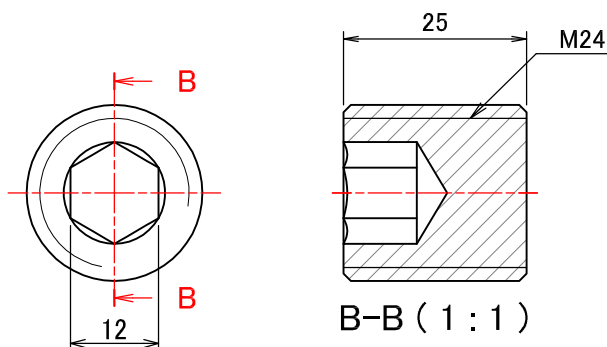

M24本体 (1:1)

アイソメ図 (1:1)

A-A (1:1)

特殊座金例 (1:1)

底面図 (1:1)

B-B (1:1)

止めネジ (1:1)

材質: SS400
表面処理: 任意