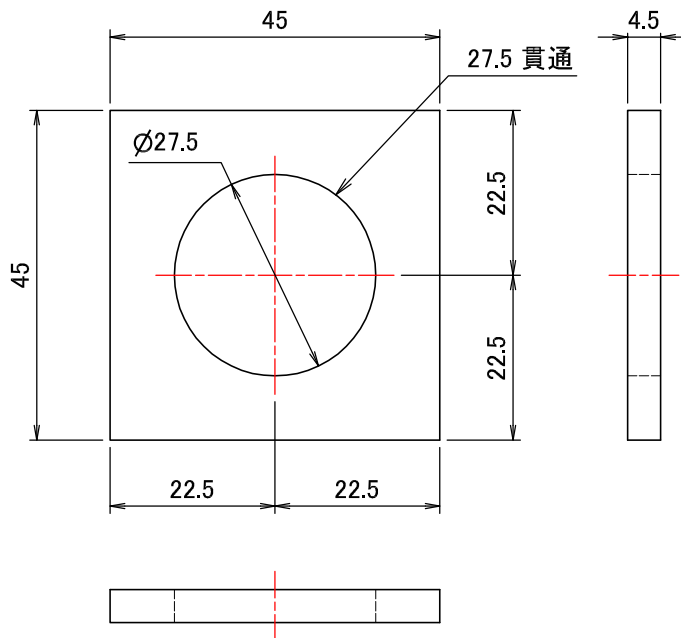

ロングネジナット 丸型M20 Btype

承認図

平面図 (1:1)

本体アイソメ図 (1:1)

A-A (1:1)

特殊座金例 (1:1)

底面図 (1:1)

B-B (1:1)

止めネジ (1:1)

材質: SS400
表面処理: 任意

名称		ロングネジナット 丸型M20 Btype	
		SS400 M20	
尺度	図示	図番	SLG_SS_M20CB_002
		承認	Taniguchi 2015/06/24
		製図	Kawabe 2015/06/24
株式会社トラスト			

ロングネジナット 丸型M22 Btype

承認図

平面図 (1:1)

アイソメ図 (1:1)

A-A (1:1)

M24本体 (1:1)

アイソメ図 (1:1)

A-A (1:1)

特殊座金例 (1:1)

底面図 (1:1)

B-B (1:1)

止めネジ (1:1)

材質: SS400
表面処理: 任意

名称		ロングネジナット 丸型M24 Btype	
		SS400 M24	
尺度	図示	図番	SLG_SS_M24CB_002
 株式会社トラスト		承認	Taniguchi 2015/06/24
		製図	Kawabe 2015/06/24
			