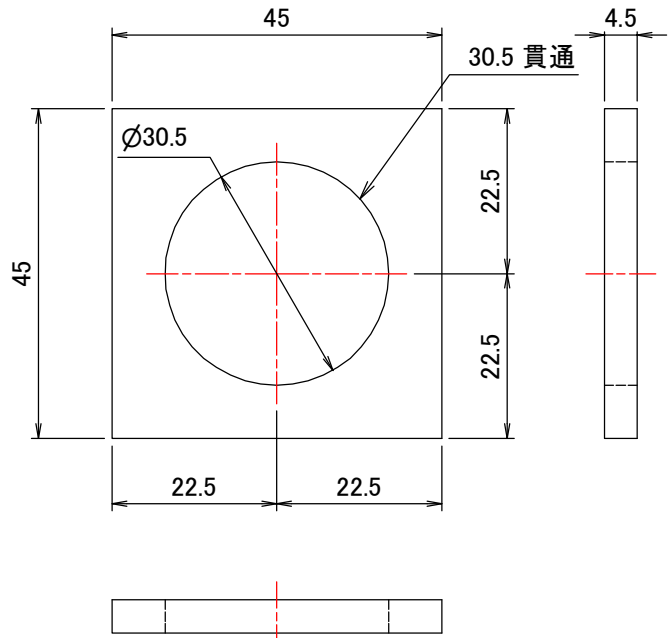

ロングネジナット 丸型M20 Btype

承認図

平面図 (1:1)

本体アイソメ図 (1:1)

A-A (1:1)

特殊座金例 (1:1)

底面図 (1:1)

B-B (1:1)

止めネジ (1:1)

材質: SS400
表面処理: 任意

名称		ロングネジナット 丸型M20 Btype	
		SS400 M20	
尺度	図示	図番	SLG_SS_M20CB_002
		承認	Taniguchi 2015/06/24
		製図	Kawabe 2015/06/24
株式会社トラスト			

ロングネジナット 丸型M22 Btype

承認図

平面図 (1:1)

アイソメ図 (1:1)

A-A (1:1)

M24本体 (1:1)

アイソメ図 (1:1)

A-A (1:1)

特殊座金例 (1:1)

底面図 (1:1)

B-B (1:1)

止めネジ (1:1)

材質: SS400
表面処理: 任意

名称		ロングネジナット 丸型M24 Btype	
		SS400 M24	
尺度	図示	図番	SLG_SS_M24CB_002
 株式会社トラスト		承認	Taniguchi 2015/06/24
		製図	Kawabe 2015/06/24
			