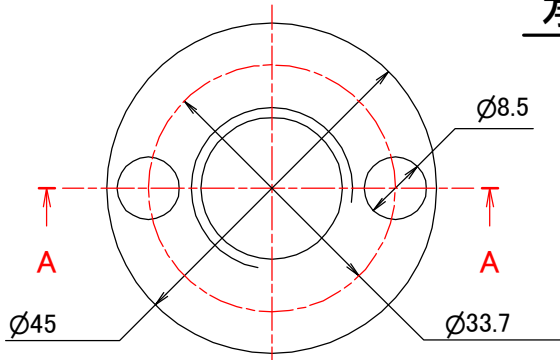

ロングネジナット 丸型M20 Btype

承認図

平面図 (1:1)

本体アイソメ図 (1:1)

A-A (1:1)

特殊座金例 (1:1)

底面図 (1:1)

B-B (1:1)

止めネジ (1:1)

材質: SS400
表面処理: 任意

名称		ロングネジナット 丸型M20 Btype	
		SS400 M20	
尺度	図示	図番	SLG_SS_M20CB_002
		承認	Taniguchi 2015/06/24
		製図	Kawabe 2015/06/24
株式会社トラスト			

ロングネジナット 丸型M22 Btype

承認図

平面図 (1:1)

アイソメ図 (1:1)

A-A (1:1)

M24本体 (1:1)

アイソメ図 (1:1)

A-A (1:1)

特殊座金例 (1:1)

底面図 (1:1)

B-B (1:1)

止めネジ (1:1)

材質: SS400
表面処理: 任意