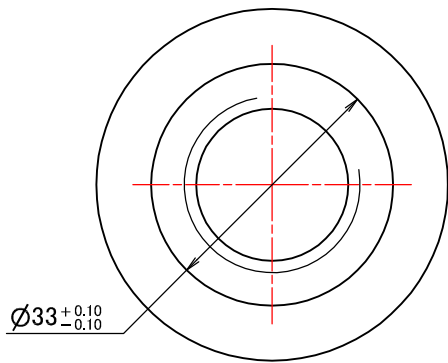

M24本体 (1:1)

アイソメ図 (1:1)

A-A (1:1)

特殊座金例 (1:1)

底面図 (1:1)

B-B (1:1)

止めネジ (1:1)

材質: SS400
表面処理: 任意