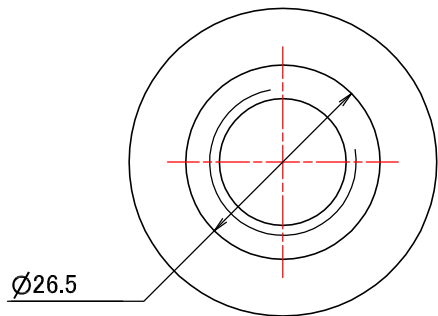

ロングネジナット 丸型M20 Btype

承認図

平面図 (1:1)

本体アイソメ図 (1:1)

A-A (1:1)

特殊座金例 (1:1)

底面図 (1:1)

B-B (1:1)

止めネジ (1:1)

材質: SS400
表面処理: 任意

名称		ロングネジナット 丸型M20 Btype	
		SS400 M20	
尺度	図示	図番	SLG_SS_M20CB_002
		承認	Taniguchi 2015/06/24
		製図	Kawabe 2015/06/24
株式会社トラスト			

ロングネジナット 丸型M22 Btype

承認図

平面図 (1:1)

アイソメ図 (1:1)

A-A (1:1)

M24本体 (1:1)

アイソメ図 (1:1)

A-A (1:1)

特殊座金例 (1:1)

底面図 (1:1)

B-B (1:1)

止めネジ (1:1)

材質: SS400
表面処理: 任意