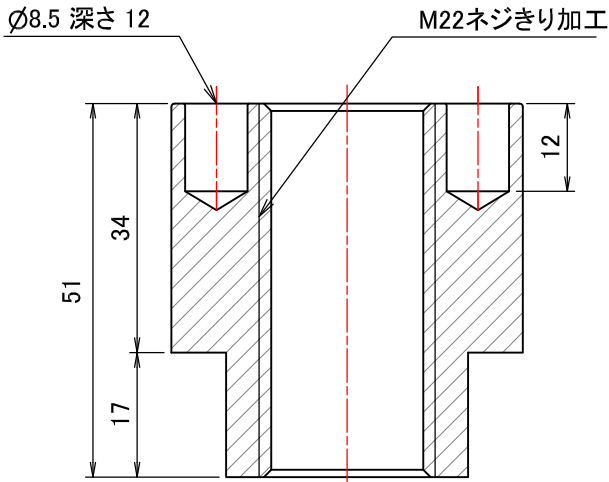

特殊座金例 (1:1)

底面図 (1:1)

B-B (1:1)

止めネジ (1:1)

材質: SS400
表面処理: 任意

名称		ロングネジナット 丸型M22 Btype	
		SS400 M22	
尺度	図示	図番	SLG_SS_M22CB_002
 株式会社トラスト		承認	Taniguchi 2015/06/24
		製図	Kawabe 2015/06/24

ロングネジナット 丸型M24 Btype

承認図

M24本体 (1:1)

アイソメ図 (1:1)

A-A (1:1)

特殊座金例 (1:1)

底面図 (1:1)

B-B (1:1)

止めネジ (1:1)

材質: SS400
表面処理: 任意

名称		ロングネジナット 丸型M24 Btype	
		SS400 M24	
尺度	図示	図番	SLG_SS_M24CB_002
 株式会社トラスト		承認	Taniguchi 2015/06/24
		製図	Kawabe 2015/06/24
			