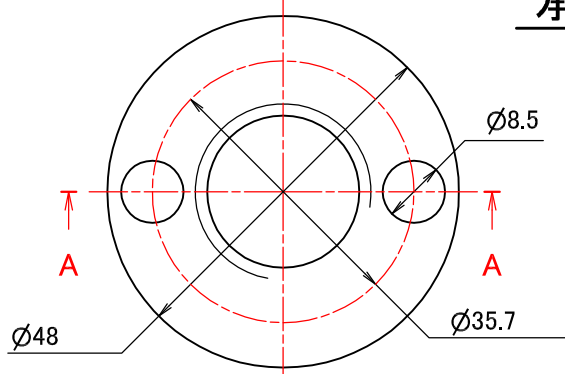

特殊座金例 (1:1)

底面図 (1:1)

B-B (1:1)

止めネジ (1:1)

材質: SS400
表面処理: 任意

名称		ロングネジナット 丸型M22 Btype	
		SS400 M22	
尺度	図示	図番	SLG_SS_M22CB_002
 株式会社トラスト		承認	Taniguchi 2015/06/24
		製図	Kawabe 2015/06/24

ロングネジナット 丸型M24 Btype

承認図

M24本体 (1:1)

アイソメ図 (1:1)

A-A (1:1)

特殊座金例 (1:1)

底面図 (1:1)

B-B (1:1)

止めネジ (1:1)

材質: SS400
表面処理: 任意