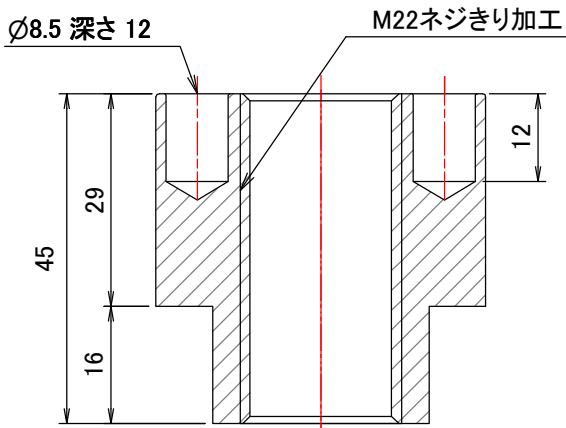

止めネジ (1:1)

材質: SS400
表面処理: 任意

名称		ロングネジナット 丸型M20 Btype	
		SS400 M20	
尺度	図示	図番	SLG_SS_M20CB_002
		承認	Taniguchi 2015/06/24
		製図	Kawabe 2015/06/24
株式会社トラスト			

ロングネジナット 丸型M22 Btype

承認図

平面図 (1:1)

アイソメ図 (1:1)

A-A (1:1)

特殊座金例 (1:1)

底面図 (1:1)

B-B (1:1)

止めネジ (1:1)

材質: SS400
表面処理: 任意

名称		ロングネジナット 丸型M22 Btype	
		SS400 M22	
尺度	図示	図番	SLG_SS_M22CB_002
 株式会社トラスト		承認	Taniguchi 2015/06/24
		製図	Kawabe 2015/06/24

ロングネジナット 丸型M24 Btype

承認図

M24本体 (1:1)

アイソメ図 (1:1)

A-A (1:1)

特殊座金例 (1:1)

底面図 (1:1)

B-B (1:1)

止めネジ (1:1)

材質: SS400
表面処理: 任意

名称		ロングネジナット 丸型M24 Btype	
		SS400 M24	
尺度	図示	図番	SLG_SS_M24CB_002
 株式会社トラスト		承認	Taniguchi 2015/06/24
		製図	Kawabe 2015/06/24
			