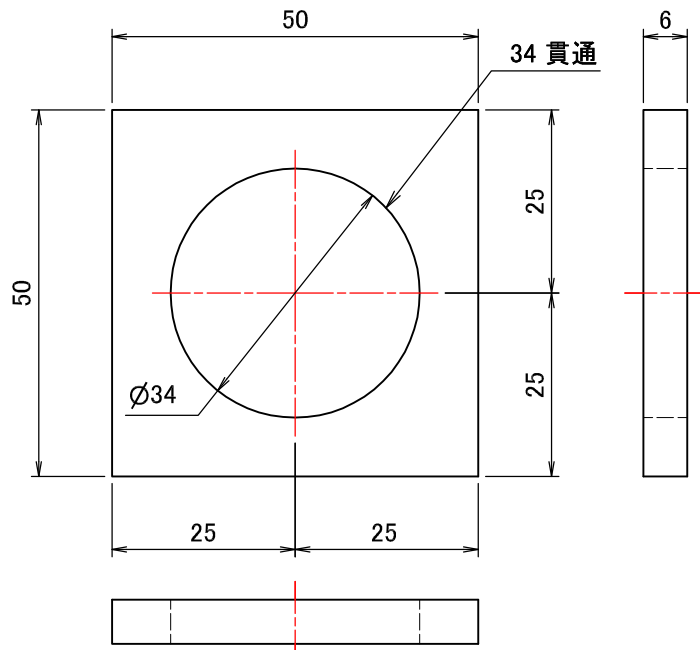

特殊座金例 (1:1)

底面図 (1:1)

B-B (1:1)

止めネジ (1:1)

材質: SS400
表面処理: 任意

名称		ロングネジナット 丸型M22 Btype	
		SS400 M22	
尺度	図示	図番	SLG_SS_M22CB_002
 株式会社トラスト		承認	Taniguchi 2015/06/24
		製図	Kawabe 2015/06/24

ロングネジナット 丸型M24 Btype

承認図

M24本体 (1:1)

アイソメ図 (1:1)

A-A (1:1)

特殊座金例 (1:1)

底面図 (1:1)

B-B (1:1)

止めネジ (1:1)

材質: SS400
表面処理: 任意

名称		ロングネジナット 丸型M24 Btype	
		SS400 M24	
尺度	図示	図番	SLG_SS_M24CB_002
 株式会社トラスト		承認	Taniguchi 2015/06/24
		製図	Kawabe 2015/06/24
			