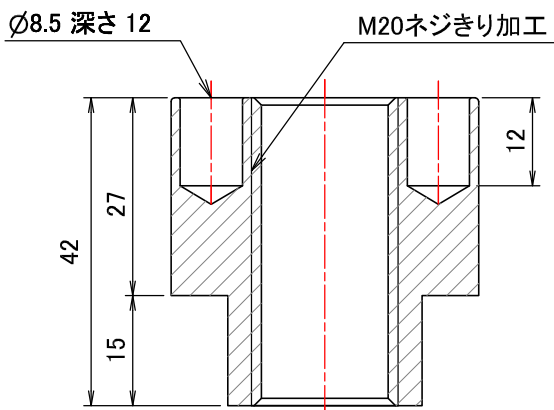

ロングネジナット 丸型M20 Btype

承認図

平面図 (1:1)

本体アイソメ図 (1:1)

A-A (1:1)

特殊座金例 (1:1)

底面図 (1:1)

B-B (1:1)

止めネジ (1:1)

材質: SS400
表面処理: 任意

名称		ロングネジナット 丸型M20 Btype	
		SS400 M20	
尺度	図示	図番	SLG_SS_M20CB_002
		承認	Taniguchi 2015/06/24
		製図	Kawabe 2015/06/24
株式会社トラスト			

ロングネジナット 丸型M22 Btype

承認図

平面図 (1:1)

アイソメ図 (1:1)

A-A (1:1)

特殊座金例 (1:1)

底面図 (1:1)

B-B (1:1)

止めネジ (1:1)

材質: SS400
表面処理: 任意

名称		ロングネジナット 丸型M22 Btype	
		SS400 M22	
尺度	図示	図番	SLG_SS_M22CB_002
 株式会社トラスト		承認	Taniguchi 2015/06/24
		製図	Kawabe 2015/06/24

ロングネジナット 丸型M24 Btype

承認図

M24本体 (1:1)

アイソメ図 (1:1)

A-A (1:1)

特殊座金例 (1:1)

底面図 (1:1)

B-B (1:1)

止めネジ (1:1)

材質: SS400
表面処理: 任意