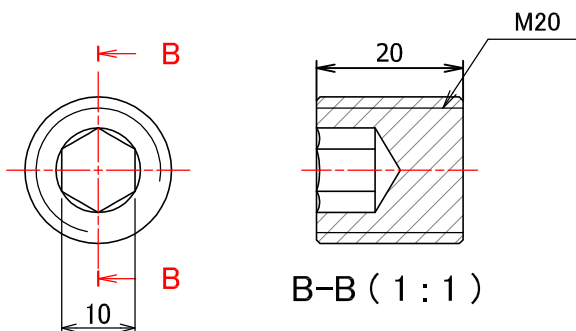

ロングネジナット 丸型M20 Btype

承認図

平面図 (1:1)

本体アイソメ図 (1:1)

A-A (1:1)

特殊座金例 (1:1)

底面図 (1:1)

B-B (1:1)

止めネジ (1:1)

材質: SS400
表面処理: 任意

名称		ロングネジナット 丸型M20 Btype	
		SS400 M20	
尺度	図示	図番	SLG_SS_M20CB_002
		承認	Taniguchi 2015/06/24
		製図	Kawabe 2015/06/24
株式会社トラスト			

ロングネジナット 丸型M22 Btype

承認図

平面図 (1:1)

アイソメ図 (1:1)

A-A (1:1)

特殊座金例 (1:1)

底面図 (1:1)

B-B (1:1)

止めネジ (1:1)

材質: SS400
表面処理: 任意

名称		ロングネジナット 丸型M22 Btype	
		SS400 M22	
尺度	図示	図番	SLG_SS_M22CB_002
 株式会社トラスト		承認	Taniguchi 2015/06/24
		製図	Kawabe 2015/06/24

ロングネジナット 丸型M24 Btype

承認図

M24本体 (1:1)

アイソメ図 (1:1)

A-A (1:1)

特殊座金例 (1:1)

底面図 (1:1)

B-B (1:1)

止めネジ (1:1)

材質: SS400
表面処理: 任意